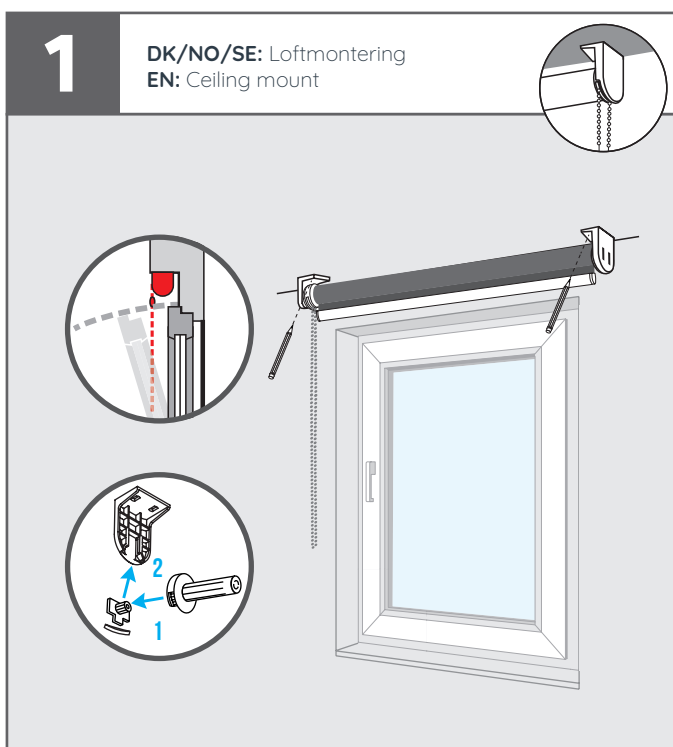

MONTAGEVEJLEDNING

INSTALLATION MANUAL

ROLLER BLIND

MONTAGEVEJLEDNING

INSTALLATION MANUAL

ROLLER BLIND

DK/NO/SE: Montering af sikkerhedsanordning
EN: Installation of Child Safe device