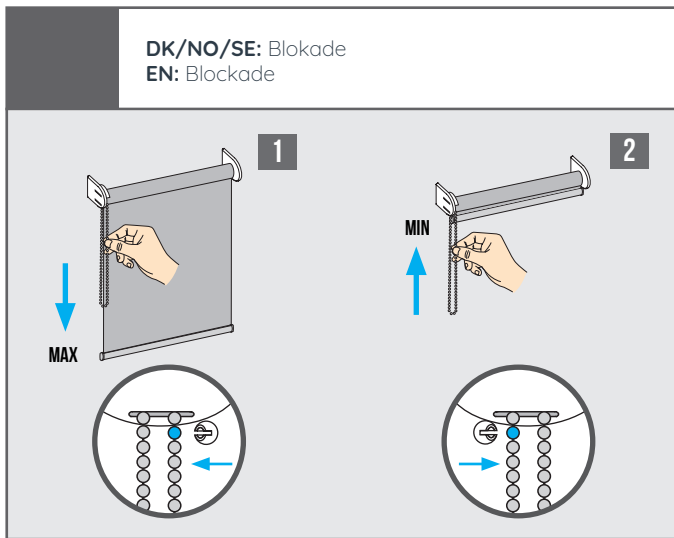

MONTAGEVEJLEDNING

INSTALLATION MANUAL

ROLLER BLIND

MONTAGEVEJLEDNING

INSTALLATION MANUAL

ROLLER BLIND

DK/NO/SE: Montering af sikkerhedsanordning
EN: Installation of Child Safe device