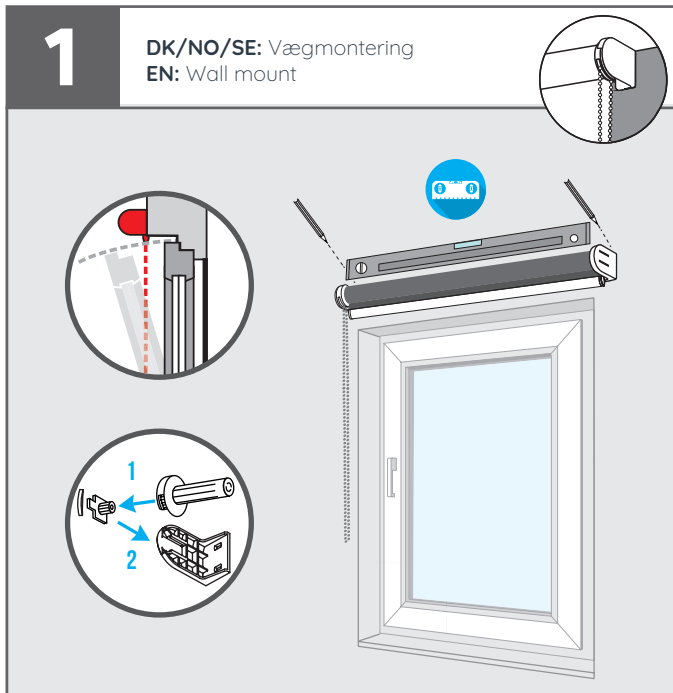

MONTAGEVEJLEDNING

INSTALLATION MANUAL

ROLLER BLIND

MONTAGEVEJLEDNING

INSTALLATION MANUAL

ROLLER BLIND

DK/NO/SE: Montering af sikkerhedsanordning
EN: Installation of Child Safe device