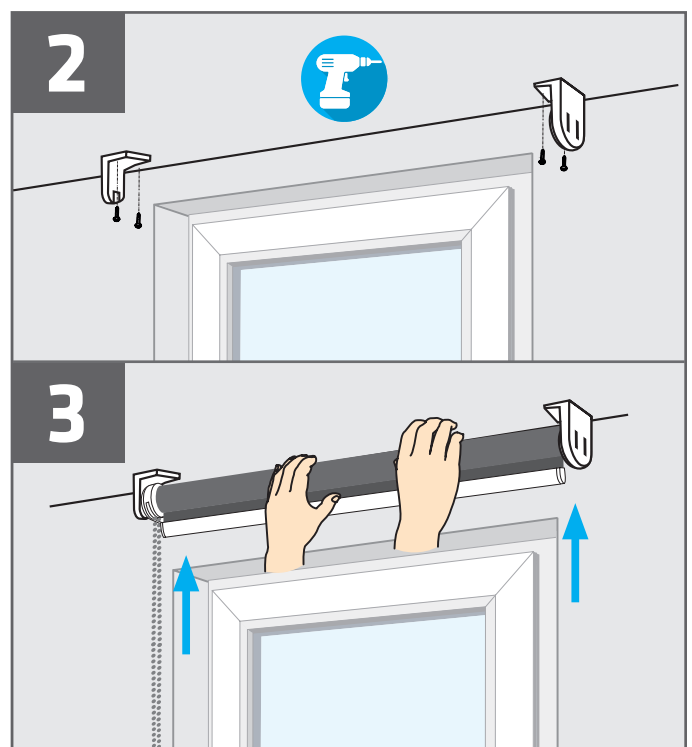

MONTAGEVEJLEDNING

INSTALLATION MANUAL

ROLLER BLIND

MONTAGEVEJLEDNING

INSTALLATION MANUAL

ROLLER BLIND

DK/NO/SE: Montering af sikkerhedsanordning
EN: Installation of Child Safe device