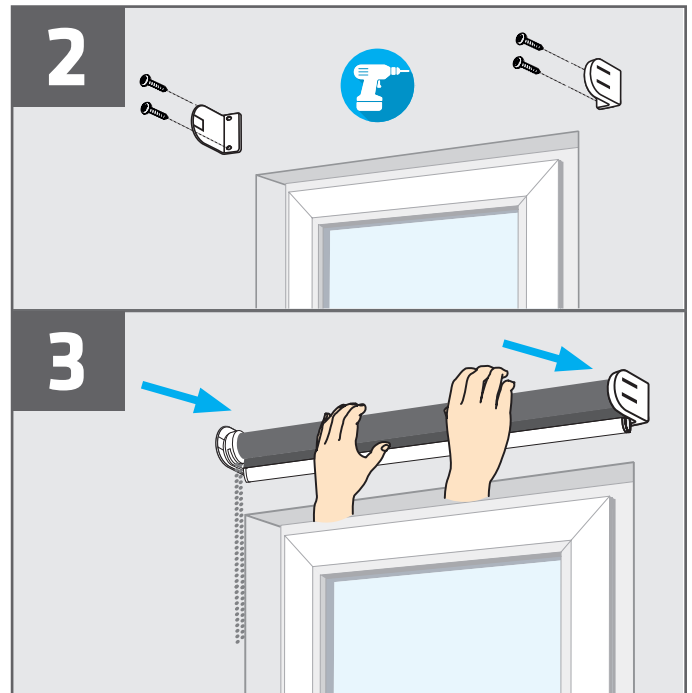

MONTAGEVEJLEDNING

INSTALLATION MANUAL

ROLLER BLIND

MONTAGEVEJLEDNING

INSTALLATION MANUAL

ROLLER BLIND

DK/NO/SE: Montering af sikkerhedsanordning
EN: Installation of Child Safe device