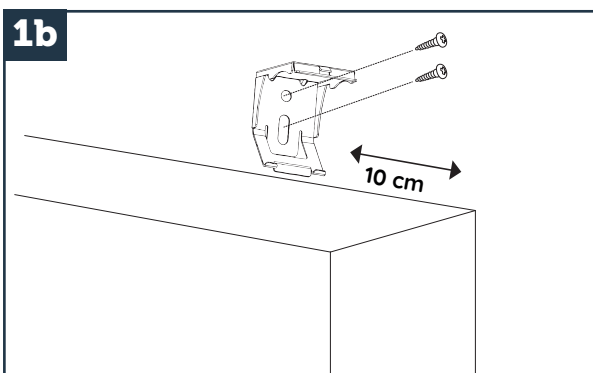

MONTAGEVEJLEDNING - POWER-MOVE PLISSÉGARDIN

INSTALLATION MANUAL - POWER-MOVE PLEATED BLIND

Loft-/nichemontering med beslag Ceiling/niche installation w. brackets

Vægmontering med beslag Wall installation w. brackets