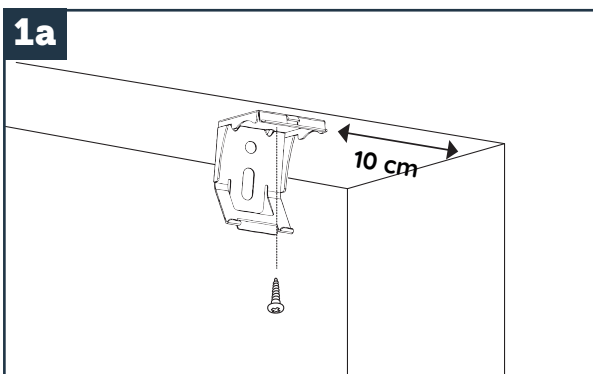

MONTAGEVEJLEDNING - POWER-MOVE PLISSÉGARDIN

INSTALLATION MANUAL - POWER-MOVE PLEATED BLIND

Loft-/nichemontering med beslag Ceiling/niche installation w. brackets

Vægmontering med beslag Wall installation w. brackets