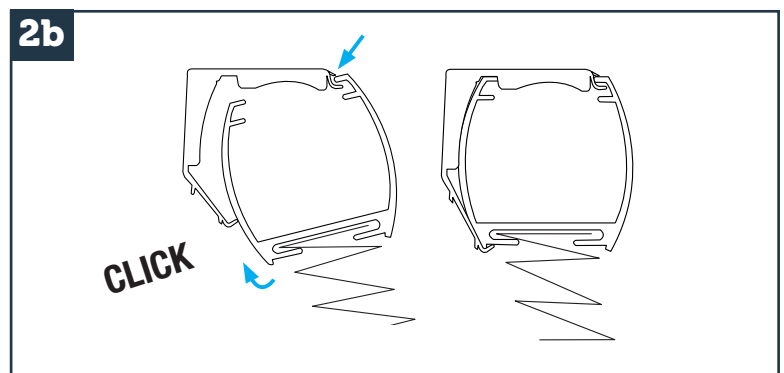

MONTAGEVEJLEDNING - POWER-MOVE PLISSÉGARDIN

INSTALLATION MANUAL - POWER-MOVE PLEATED BLIND

Loft-/nichemontering med beslag Ceiling/niche installation w. brackets

Vægmontering med beslag Wall installation w. brackets