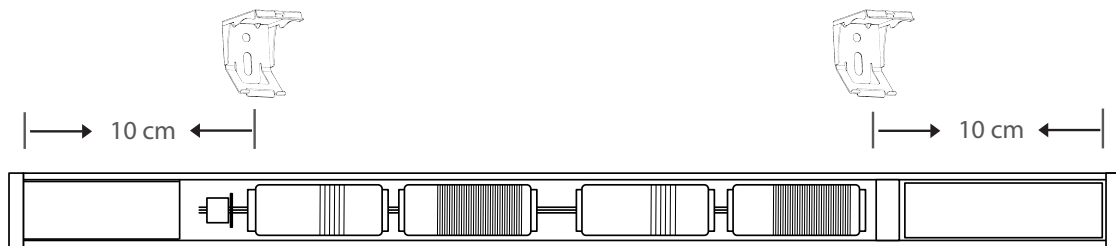

MONTAGEVEJLEDNING - POWER-MOVE PLISSÉGARDIN

INSTALLATION MANUAL - POWER-MOVE PLEATED BLIND

Loft-/nichemontering med beslag Ceiling/niche installation w. brackets

Vægmontering med beslag Wall installation w. brackets