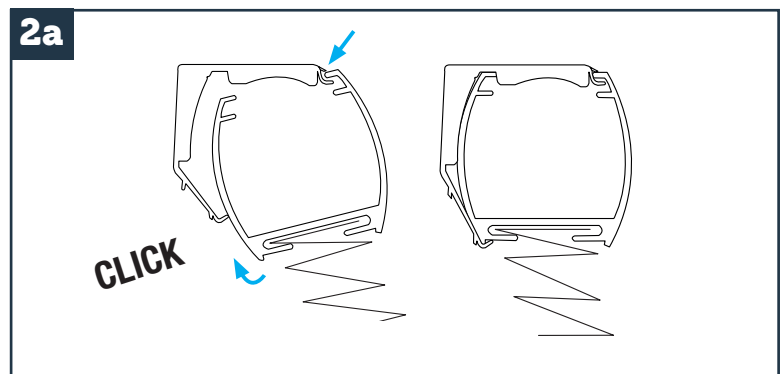

MONTAGEVEJLEDNING - POWER-MOVE PLISSÉGARDIN

INSTALLATION MANUAL - POWER-MOVE PLEATED BLIND

Loft-/nichemontering med beslag Ceiling/niche installation w. brackets

Vægmontering med beslag Wall installation w. brackets